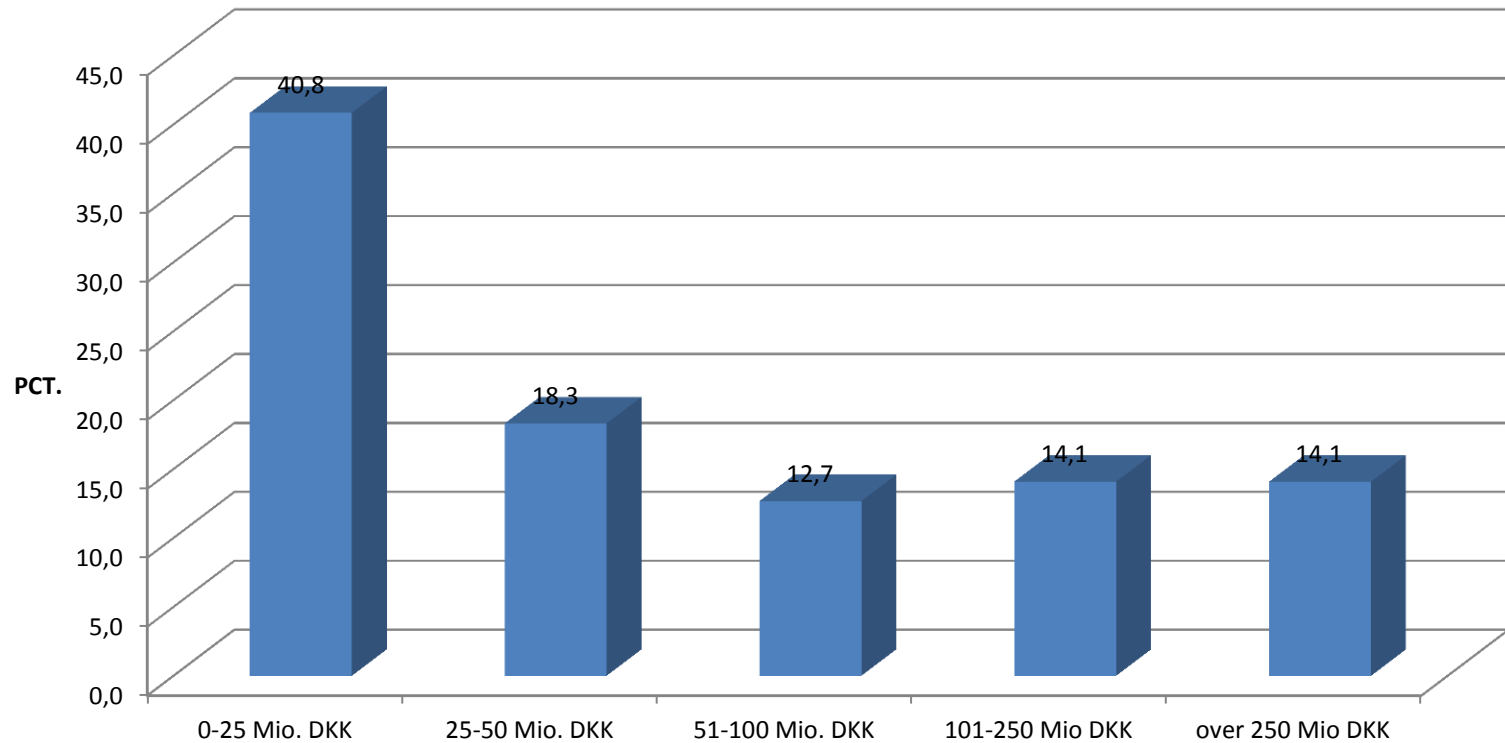

DFA medlemmers omsætning-- fordeling i % (Estimat)