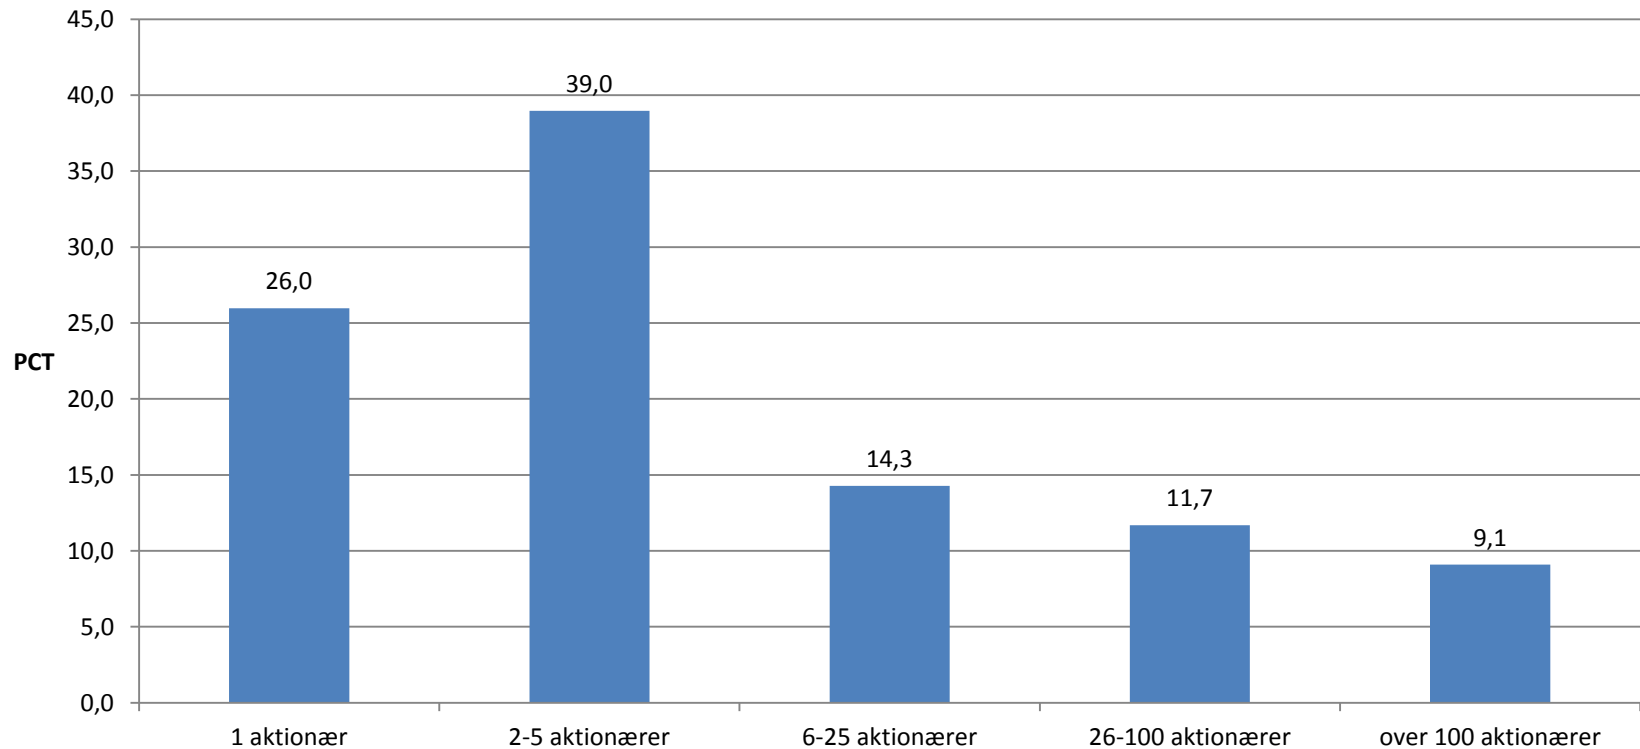

Danish Farmers ABROAD

- på hjemmebane overalt ...

Antal aktionærer pr selskab (DFA medlemmer), Pct.