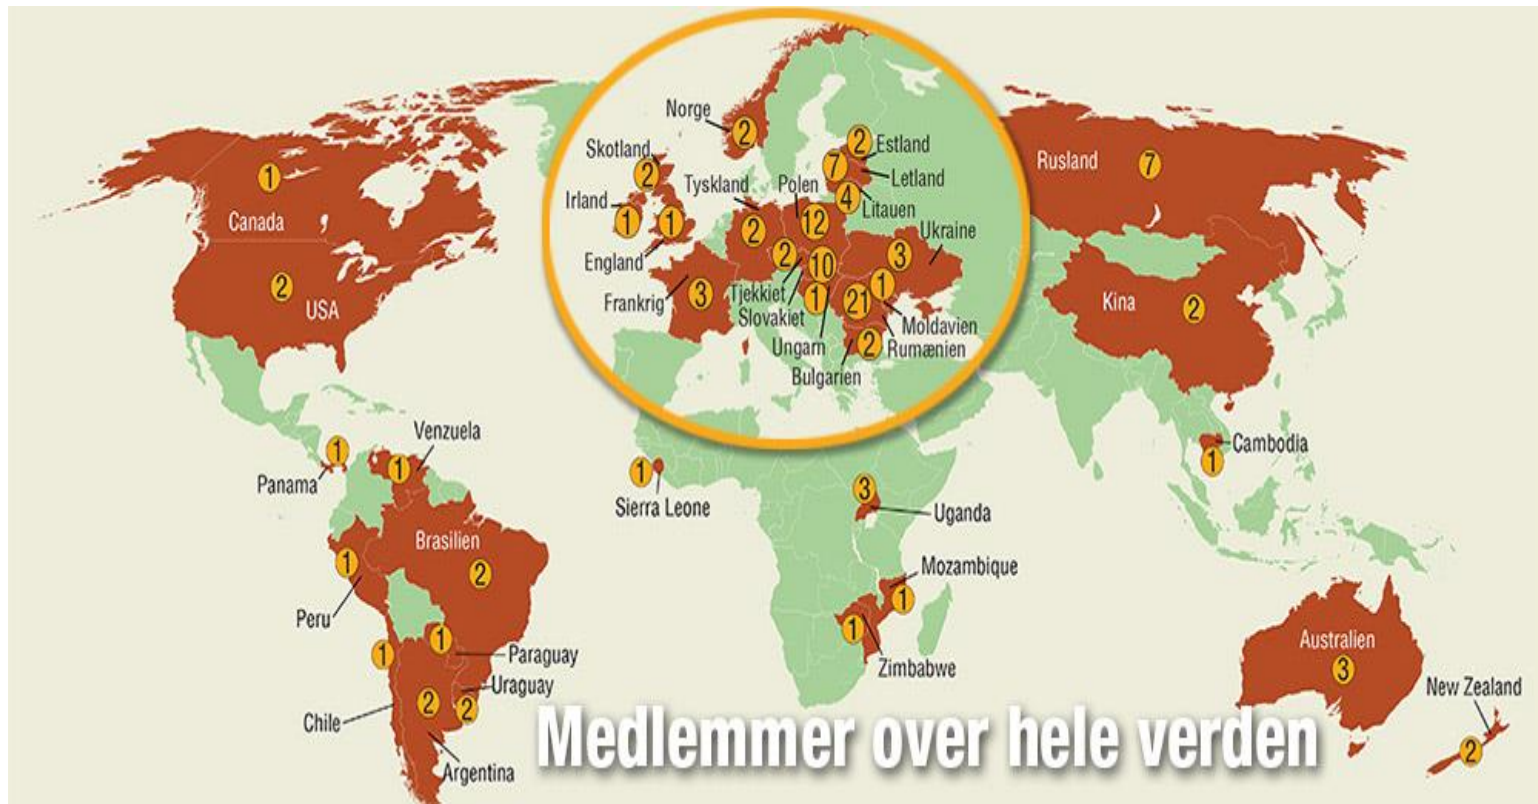

Danish Farmers
ABROAD
- på hjemmebane overalt ...

Sådan gøres ejerandele i udenlandske landbrugsselskaber omsættelige

”Hvem er køberen – næppe din nabo”

Danish Farmers
ABROAD
- på hjemmebane overalt ...

73 medlemmer – 23 repræsenteret

Produktionsomfang DFA's medlemmer (estimat):

Planteproduktion (16,7% af DK)	400.000 hektar
Svineproduktion (16% af DK)	176.000 årssøer
(24% af DK)	4.600.000 slagtesvin
Kvæg:	12.000 malkekøer
	40.500 stk. kødkvæg
Får:	150.000 får og lam
Fjerkræ:	170.000 æglæggere
	6 mio. slagtekyllinger

Danish Farmers ABROAD

- på hjemmebane overalt ...

Danish Farmers ABROAD

- på hjemmebane overalt ...

Produktions typer i Danish Farmers Abroad, %

Danish Farmers ABROAD

- på hjemmebane overalt ...

Antal aktionærer pr selskab (DFA medlemmer), Pct.