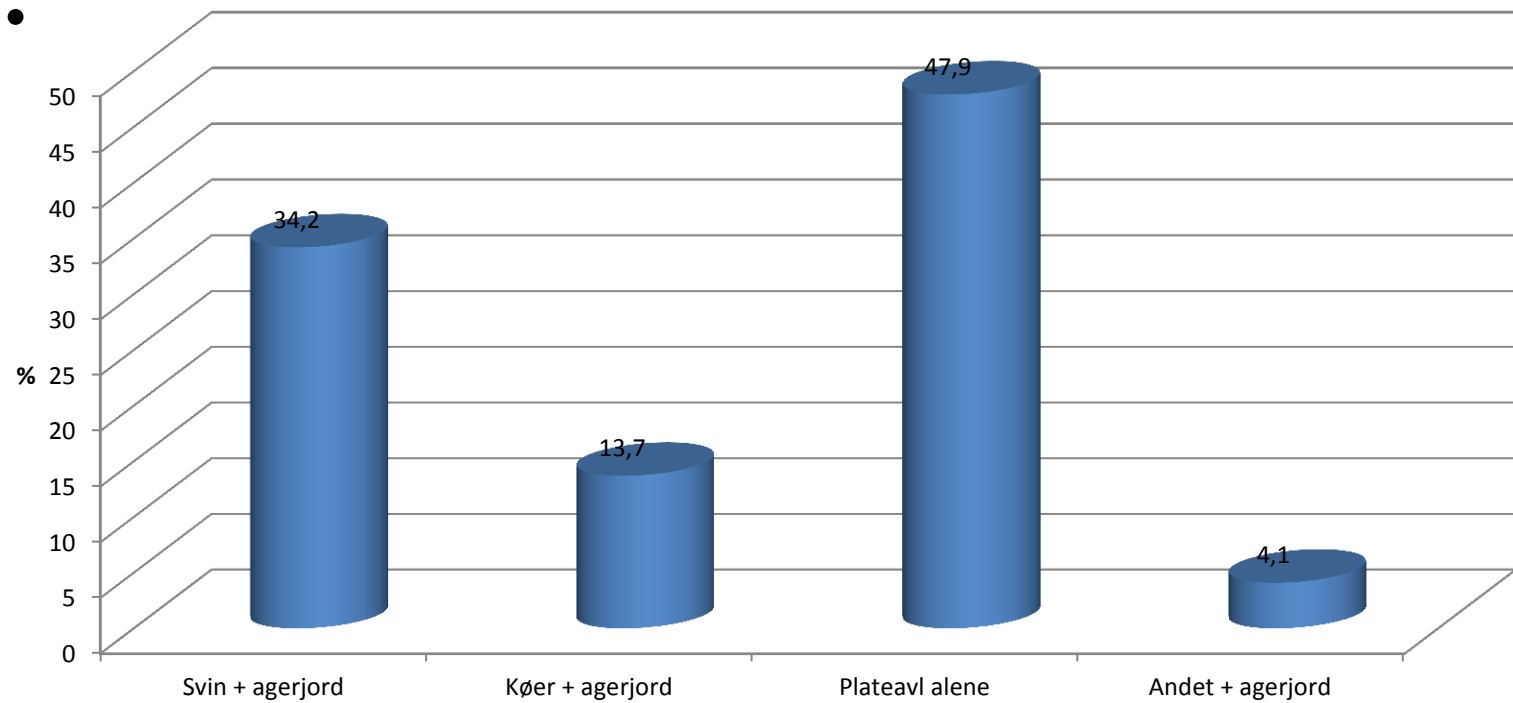

Produktionsomfang DFA's medlemmer (estimat):

Planteproduktion (16,7% af DK)	400.000 hektar
Svineproduktion (16% af DK)	176.000 årssøer
(24% af DK)	4.600.000 slagtesvin
Kvæg:	12.000 malkekøer
	40.500 stk. kødkvæg
Får:	150.000 får og lam
Fjerkræ:	170.000 æglæggere
	6 mio. slagtekyllinger

Danish Farmers ABROAD

- på hjemmebane overalt ...

Danish Farmers ABROAD

- på hjemmebane overalt ...

Produktions typer i Danish Farmers Abroad, %

Danish Farmers ABROAD

- på hjemmebane overalt ...

Antal aktionærer pr selskab (DFA medlemmer), Pct.